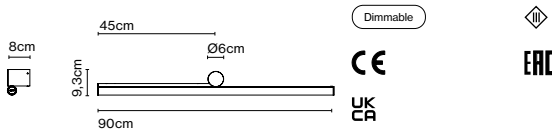

Product notes: 24V remote power supply to be ordered separately.

Weight: Net 0,68 kg – Gross 1,5 kg

Package: 9,8 x 8 x 8 cm - 0,8 kg – Vol - 0,006 m³

14,5 x 13,5 x 61 cm - 0,7 kg – Vol - 0,01 m³

LED included