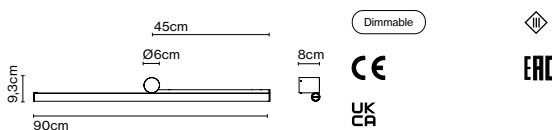

Product notes: 24V remote power supply to be ordered separately.

Weight: Net 0,68 kg – Gross 1,5 kg

Package: 9,8 x 8 x 8 cm - 0,8 kg – Vol - 0,006 m³

14,5 x 13,5 x 61 cm - 0,7 kg – Vol - 0,01 m³

LED included